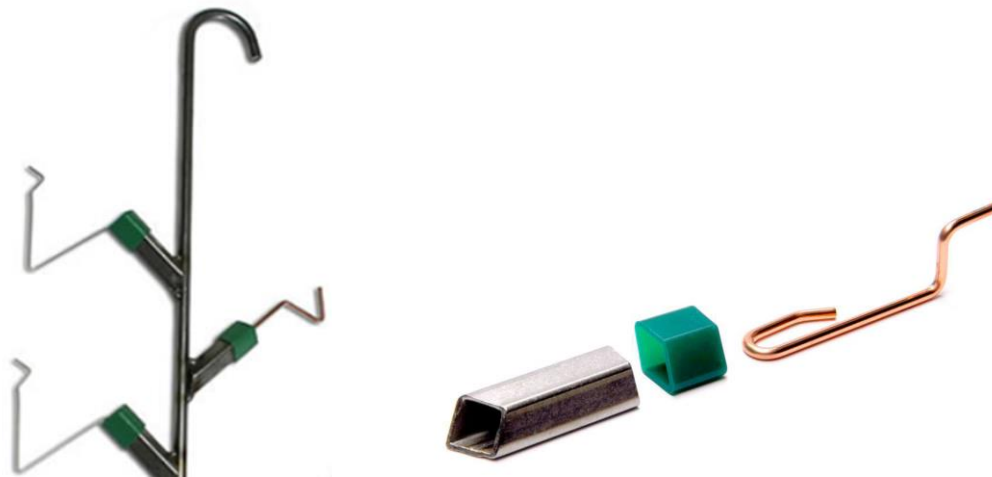

Bügelgehänge

Stellen Sie Ihr Bügelgehänge selber zusammen. Teilen Sie uns Ihre Abmessungen mit. Bitte Angebot anfordern.

Bügelgehänge

Artikelnummer	Abbildung	Bezeichnung	Verpackung
AZ-8-0052		Schutzkappe grün	100
BH-12-0005		Pfeilspitze 3.0 x 16 mm	500
BH-13-0051		Bügelhülse	750
BH-80X3.0		Einsteckhaken Ø 3.0 mm	250
BH-80X4.0		Einsteckhaken Ø 4.0 mm	250