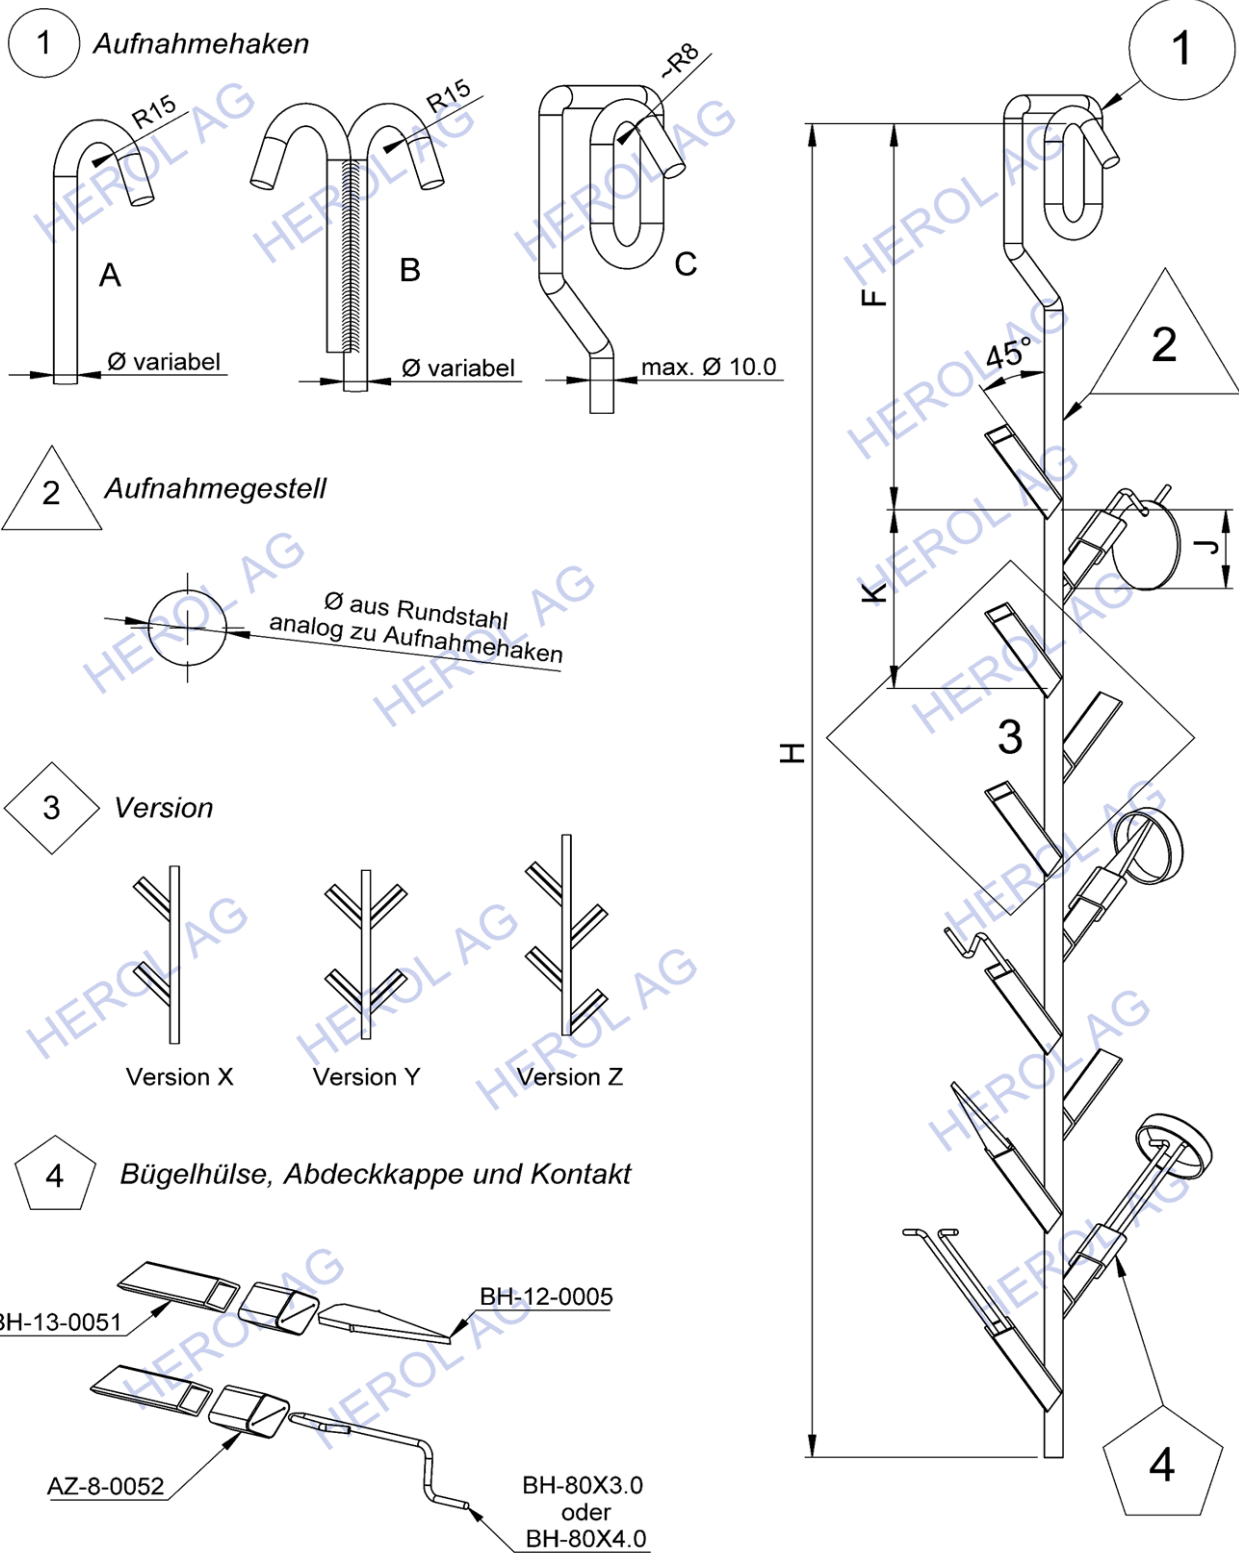

Bügelgehänge

Stellen Sie Ihr Bügelgehänge selber zusammen. Teilen Sie uns Ihre Abmessungen mit. Bitte Angebot anfordern.

Bügelgehänge

Artikelnummer	Abbildung	Bezeichnung	Verpackung
AZ-8-0052		Schutzkappe grün	100
BH-12-0005		Pfeilspitze 3.0 x 16 mm	500
BH-13-0051		Bügelhülse	750
BH-80X3.0		Einsteckhaken Ø 3.0 mm	250
BH-80X4.0		Einsteckhaken Ø 4.0 mm	250